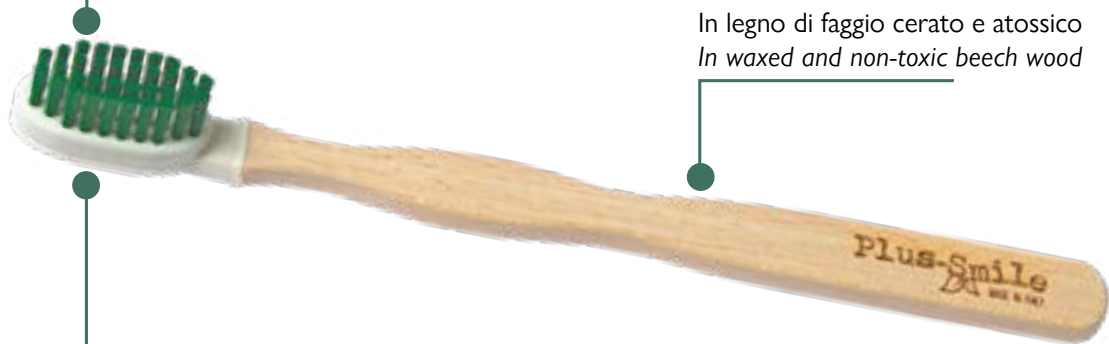

 *Biospazzolino*

Scopri la novità dell'igiene orale
Discover the novelty of oral hygiene

Proprietà

Una novità mondiale nel campo dell'igiene orale è il primo spazzolino da denti 100% ecologico
A world first in the field of oral hygiene is the first 100% ecological toothbrush

Setole - Bristles

Vegetali con punte arrotondate
Vegetable with rounded tips

Manico - Handle

In legno di faggio cerato e atossico
In waxed and non-toxic beech wood

Testina - Head

In gomma plastic free certificata FDA
Made of FDA certified plastic free rubber

Prodotto realizzato interamente in Italia - *Product made entirely in Italy.*

Properties

Un mondo libero dalla plastica

PREMIUM

 **Biospazzolino** è l'unico spazzolino da denti totalmente ecosostenibile.

Utilizziamo solo materie prime di qualità e certificate senza alcun uso di plastiche e prodotti chimici dannosi per l'uomo e l'ambiente. Manico e setole sono biodegradabili e la testina in gomma non emette CO2 se bruciata. Un prodotto innovativo che si smaltisce senza inquinare.

Vi offriamo la consapevolezza di un mondo migliore.

 **Biospazzolino** it is the only totally eco-sustainable toothbrush.

We use only quality and certified raw materials without any use of plastics and chemicals that are harmful to humans and the environment. Handle and bristles are biodegradable and the rubber head does not emit CO2, if burned. An innovative product that can be disposed of without polluting.